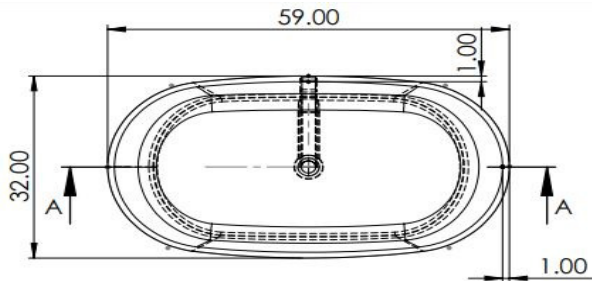

## Lunar 59 Tub

Product order code LUNAR-TUB-59-??

SECTION A-A

SECTION B-B